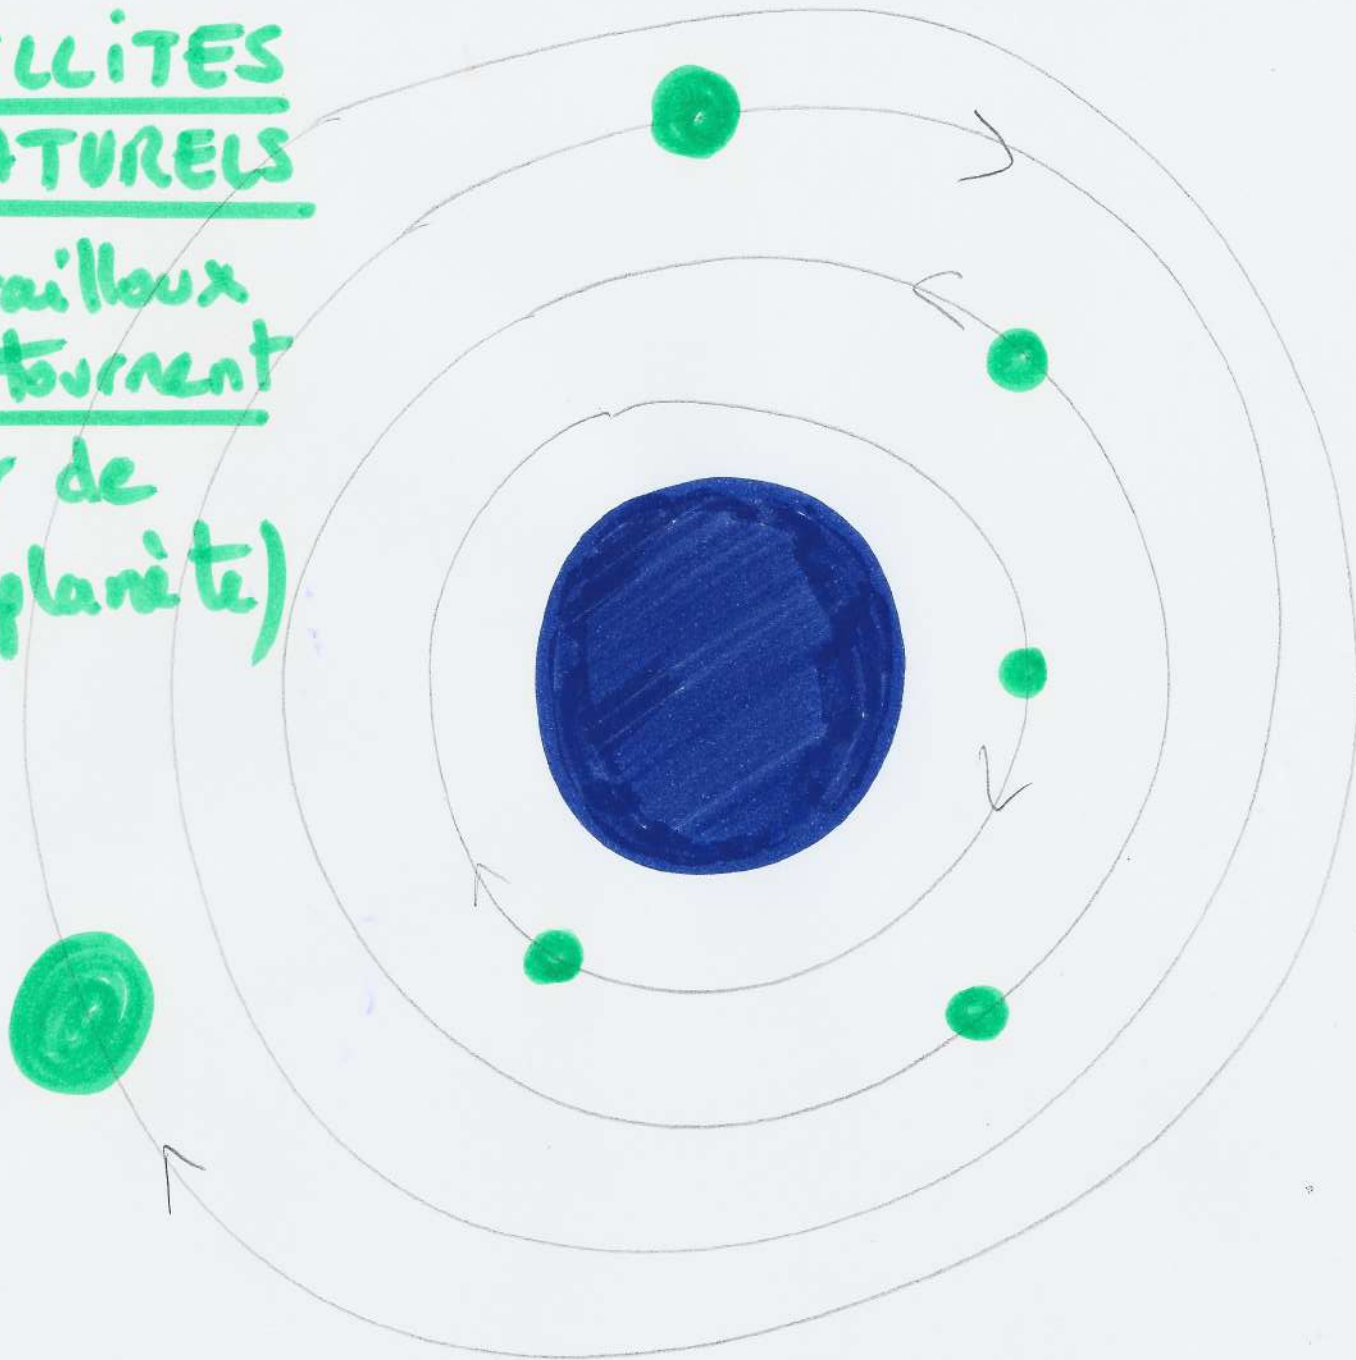

UNIVERS
(infini et
en
EXPANSION)

GALAXIES
(des milliards
de
milliards...)

grandit
chaque
jour!

feuille 4.

GALAXIE

(en mouvement
de tourbillon)

ÉTOILES

(plus de
100 milliards
d'étoiles
qui tournent
autour du
trou noir)

TROU NOIR

(attire
tout...)

Un trou noir n'est
pas du tout un
TROU !! C'est une
énorme masse de
matière très
concentrée (dense)

PLANÈTES

(boule de gaz ou
de roche
qui tourne
autour
de leur
étoile et
aussi
comme des
toupies)

ÉTOILE

(tourne sur elle-
même et
autour du
trou noir)

SATELLITES NATURELS

(gros cailloux
qui tournent
autour de
leur planète)

PLANÈTE

(tourne autour
de son étoile
et tourne
comme une
toupie)

PLANÈTE TERRE

* tourne sur elle-même comme
une TOURPIÈRE en 24H : ROTATION

* tourne autour de son ÉTOILE
le SOLEIL en 1 année :
RÉVOLUTION

LA LUNE
(UNIQUE
SATELLITE
NATUREL
de la
TERRE)
tourne autour
de la TERRE)

SATELLITES
ARTIFICIELS

- (machines, créées par
les humains, qui
TOURNENT autour
d'une planète choisie
par les humains)
- TERRE : plus de 11 000
pour le moment
 - MARS : 4 pour le
moment
(2022)